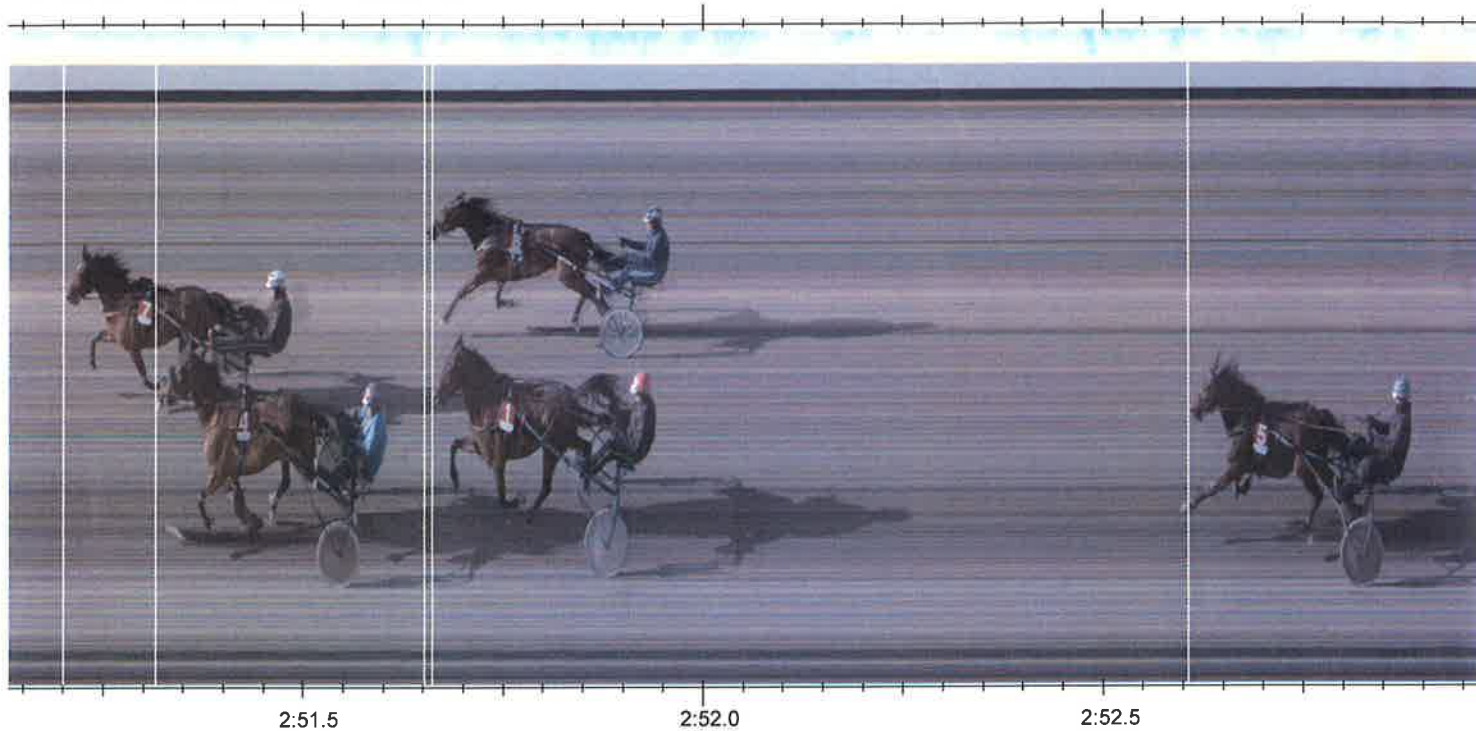

OMEGA Scan-O-Vision Resultat

Lopp 2

Längd på Lopp:2140 m

Start:08.05.2019 17:55:09.1878

Plac	Hc	Nr.	Tid	Flat Distance	Km Red.
1.	0	2	3:12.2240		1:29.824
2.	0	1	3:12.8064	3 lengths	1:30.096
3.	0	3	3:12.9208	½ length	1:30.150
4.	0	5	3:13.6332	3¾ lengths	1:30.483
5.	0	6	3:14.1116	2¾ lengths	1:30.706
	0	4	Struken		

OMEGA Scan-O-Vision Resultat

Lopp 3

Längd på Lopp:2140 m

Start:08.05.2019 18:11:18.5874

Plac	Hc	Nr.	Tid	Flat Distance	Km Red.
1.	0	7	2:51.2000		1:20.000
2.	0	4	2:51.3152	½ length	1:20.054
3.	20	8	2:51.6512	1¼ lengths	1:19.468
4.	0	1	2:51.6608	Short Head	1:20.215
5.	0	5	2:52.6064	5 lengths	1:20.657
6.	0	3	2:53.7104	6 lengths	1:21.173
7.	0	2	2:55.7744	10 lengths	1:22.138
	0	6	Struken		

Provlopp 4. 2140 m Volt Grön vojlock. Tempo 1.25

	1 Krabat	2140 :1	1.15,8 M, 1.13,4 AK	128.278	
	9, br. v	e. Thai Tanic-Millgona	Johannesson Östen (Danielsson Magnus) a		
	2 Tiboratari	2140 :2			
	4, ljbr. s	e. Farifant-Super Tura	Luthander Sten a <i>Daniel Schön</i>		
II	3 Marvelous Fam	2140 :3	1.15,8 M, 1.12,6 AK	212.842	<i>22.8</i>
	9, br. h	e. Make it Happen-Baltic Delight	Jonsson Ryman Jenny (Pettersson Jörgen) a		
	4 Centerpiece	2140 :4	1.18,6 M	5.100	
	4, br. s	e. Weingartner-Arras P.	Schützer Daniel a		
	5 Re Samanta	2140 :5		0	
	3, br. s	e. Farifant-Re Panderosa	Nilsen Per Ludvig		
III	6 Sirikit	2140 :6	1.17,0 M	77.500	<i>22.8</i>
	5, br. s	e. Korean-Nordina Noss	Lindberg Kristian		
I	7. Sir M.M				<i>22.7</i>
	8. Legend Seeker		Tilp Christina Bjorne A.		