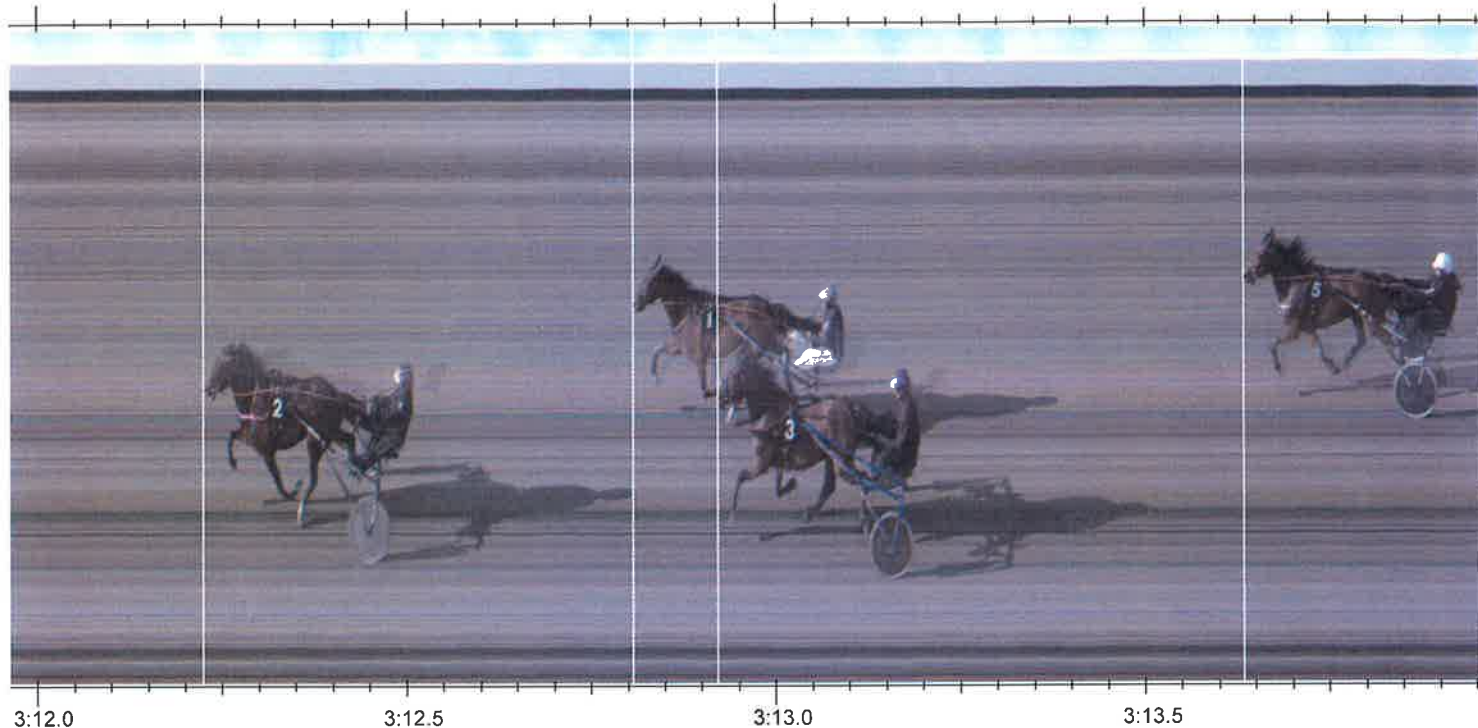

OMEGA Scan-O-Vision Resultat

Lopp 2

Längd på Lopp:2140 m

Start:08.05.2019 17:55:09.1878

Plac	Hc	Nr.	Tid	Flat Distance	Km Red.
1.	0	2	3:12.2240		1:29.824
2.	0	1	3:12.8064	3 lengths	1:30.096
3.	0	3	3:12.9208	½ length	1:30.150
4.	0	5	3:13.6332	3¾ lengths	1:30.483
5.	0	6	3:14.1116	2¾ lengths	1:30.706
	0	4	Struken		

OMEGA Scan-O-Vision Resultat

Lopp 3

Längd på Lopp:2140 m

Start:08.05.2019 18:11:18.5874

Plac	Hc	Nr.	Tid	Flat Distance	Km Red.
1.	0	7	2:51.2000		1:20.000
2.	0	4	2:51.3152	½ length	1:20.054
3.	20	8	2:51.6512	1¼ lengths	1:19.468
4.	0	1	2:51.6608	Short Head	1:20.215
5.	0	5	2:52.6064	5 lengths	1:20.657
6.	0	3	2:53.7104	6 lengths	1:21.173
7.	0	2	2:55.7744	10 lengths	1:22.138
	0	6	Struken		

Provlopp 4. 2140 m Volt Grön vojlock. Tempo 1.25

	1 Krabat	2140 :1	1.15,8 M, 1.13,4 AK	128.278	
	9, br. v	e. Thai Tanic-Millgona	Johannesson Östen (Danielsson Magnus) a		
	2 Tiboratari	2140 :2			
	4, ljbr. s	e. Farifant-Super Tura	Luthander Sten a <i>Daniel Schön</i>		
II	3 Marvelous Fam	2140 :3	1.15,8 M, 1.12,6 AK	212.842	<i>22.8</i>
	9, br. h	e. Make it Happen-Baltic Delight	Jonsson Ryman Jenny (Pettersson Jörgen) a		
	4 Centerpiece	2140 :4	1.18,6 M	5.100	
	4, br. s	e. Weingartner-Arras P.	Schützer Daniel a		
	5 Re Samanta	2140 :5		0	
	3, br. s	e. Farifant-Re Panderosa	Nilsen Per Ludvig		
III	6 Sirikit	2140 :6	1.17,0 M	77.500	<i>22.8</i>
	5, br. s	e. Korean-Nordina Noss	Lindberg Kristian		
I	7. Sir M.M				<i>22.7</i>
	8. Legend Seeker		Tilp Christina Bjorne A.		