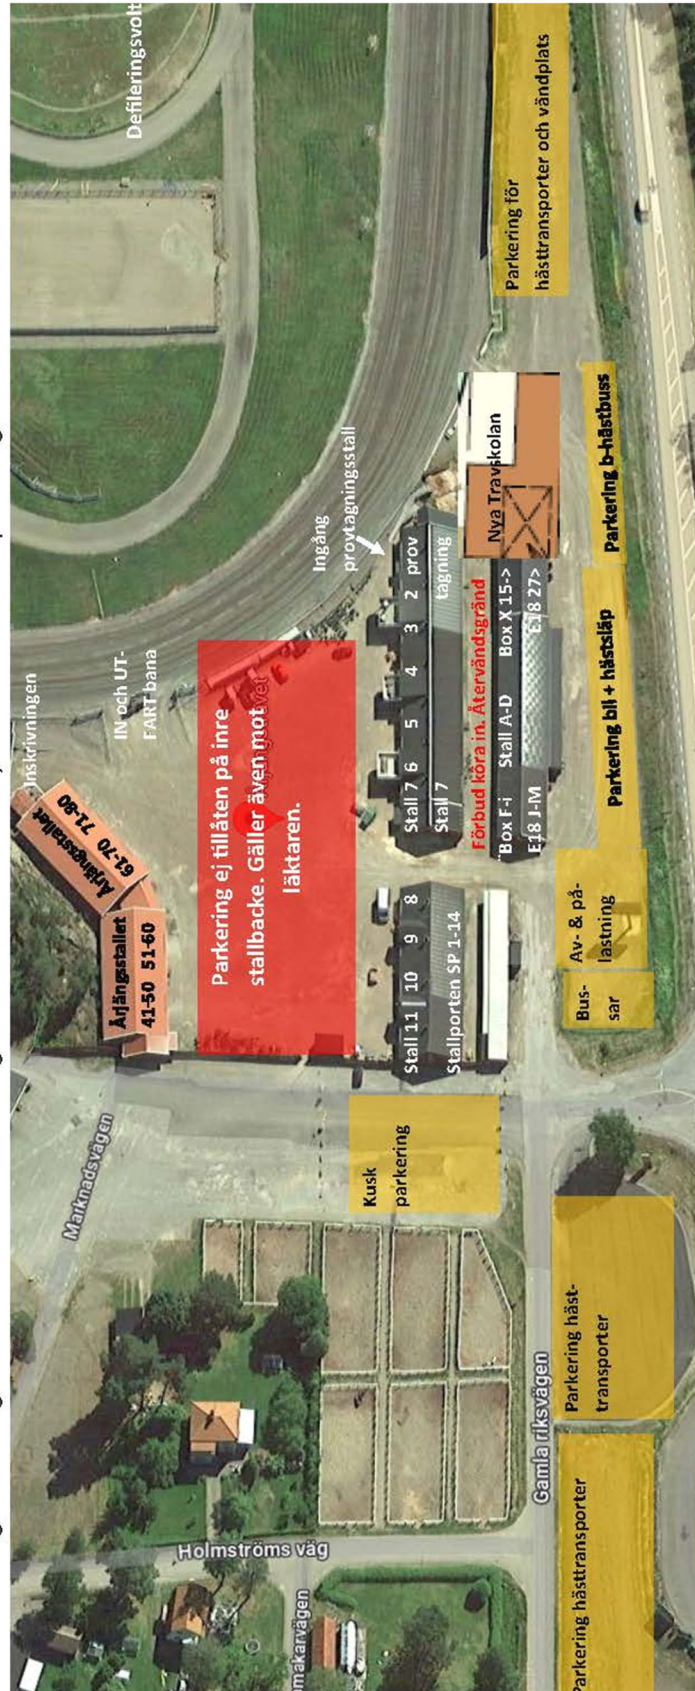

ÅS = Årjängsstallet **SP** 1-14= boxar vid stallporten

Stall A-D = stallar vid återvändsgränden

Boxarna F-I och 15-26 = boxar vid återvändsgränden

E18 = boxar mittemot E18

BOXFÖRDELNING torsdag 21 maj

Parkeringsinformation stallbacken Årjängstravet 2025

- På inre stallbacke är parkering ej tillåten. Av- och pålastning är tillåtet.
- Förbud att köra in emellan stallängorna.
- Av- och pålastning vid LED-skylt för boxar mot E18 stallar och Stallporten, Box F-I, Stall A-D och box X-15 och uppåt.
- Parkering av hästransport bil+hästsläp vid plats mot E18 annars utanför stallbacken mot E18.
- Endast korta b-hästbussar är tillåtna att parkeras framför nya Travskolan.
- Egen kuskparkering finns ute på stora parkeringen.
- Ordningen är viktig för allas trevnad och helt avgörande vid brand och olycka. Vakter anvisar parkering.

ÅS = Årjängsstallet **SP** 1-14= boxar vid stallporten
Stall A-D = stallar vid återvändsgränden
Boxarna F-I och 15-26 = boxar vid återvändsgränden
E18 = boxar mitt emot E18